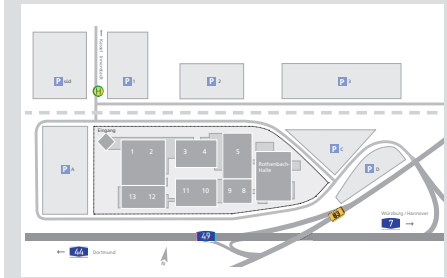

Ausgabe der Tiere: Sonntag 27. Januar 2019 ab 14 Uhr.

Alle Parkplätze, um die Messe, stehen Ihnen kostenfrei zur Verfügung.

Haupteingang

An den Schautagen von Freitag bis Sonntag erfolgt der Zugang zur Schau über den Haupteingang. An den 4 Kassenhäuschen können Sie ihre Eintrittskarten und Katalogtscheine kaufen.

Der Zugang zur Schau erfolgt über das Foyer im Haupteingang.

Preisrichter gelangen ebenfalls am Donnerstagmorgen über diesen Zugang in die Hallen.

Foyer Haupteingang

- → Ausgabe der Preisrichterunterlagen am Do., 24. Januar 2019 ab 6.00 Uhr
- → Katalogausgabe
- → 1. Obergeschoss - Tierversuch

VDT Garten in Halle 3

Im VDT Garten findet am Fr., 25. Januar 2019 um 15 Uhr die feierliche Eröffnung der 67. VDT-Schau statt.

Foyer Halle 3/4

- → Dort finden Sie die Ehrenpreisausgabe.
- → Büro der Ausstellungsleitung/Differenzen. (Vorverkauf von Eintrittskarten für die Schautage und der After-Show-Party am Einlieferungstag 23. Januar 2019 von 12 - 20 Uhr).

Die Ein- und Auslieferung der Tiere erfolgt über die großen Rolltore an Halle 1 bzw. Halle 5.

Zur Einlieferung ist das Parken direkt vor der Halle möglich. Bei Erreichen der Parkkapazitäten auf dem Messegelände vor den Eingängen A und C ausgewichen werden.

Bitte befolgen Sie die Weisungen des Ordnungspersonals.

Messe Kassel GmbH
Damaschkestraße 55
D - 34121 Kassel
Telefon 0561 / 9 59 86 0
Fax 0561 / 9 59 86 29
E-Mail: messe@messe-kassel.de
www.messe-kassel.de