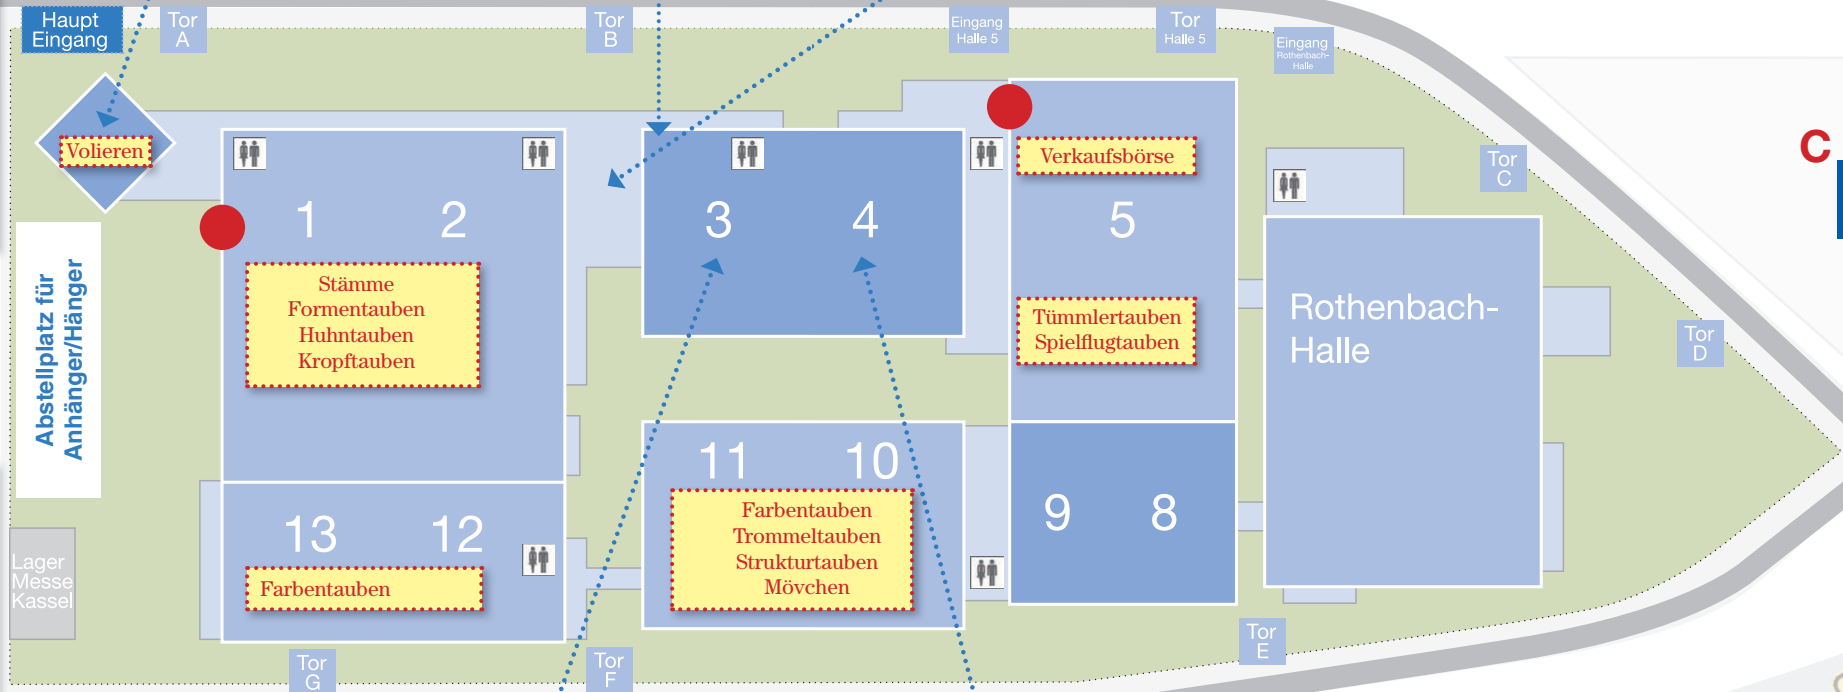

Parkplatz A

Hier auf dem Parkplatz A, direkt neben dem Haupteingang, können Sie kostenlos parken. Auch die Preisrichter müssen am Bewertungstag ihr Auto hier abstellen. Übrigens stehen in direkter Nähe weitere kostenfreie Parkplätze zur Verfügung.

Halle 3

Die Halle 3 steht für die Verpflegung der Aussteller, Preisrichter und Besucher zur Verfügung. Hier findet am Samstagabend auch die After-Show-Party mit der Band „Die Bayernstürmer“ statt.
Besuchen Sie uns im VDT-Garten!

Halle 4

In der Teilhalle 4 sind die Industrieraussteller untergebracht.

Toiletten
 Parkplatz